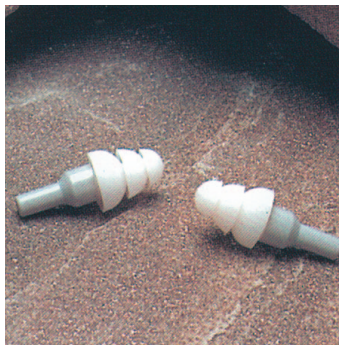

UltraTech:

UltraTech Gehörschutzstöpsel verbessern die Möglichkeit der Wahrnehmung von Sprache, Warnsignalen und Maschinengeräuschen, während sie die gefährlichen Lärmpegel wirkungsvoll reduzieren. UltraTech wird komplett mit einem Aufbewahrungsbehälter und einer Vinylkordel geliefert, die der Träger bei Bedarf anbringen kann. Dämmung 25dB.