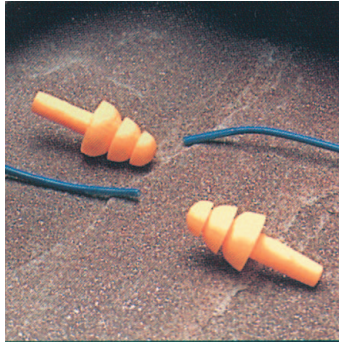

Ultrafit:

Wenn Ihnen Bequemlichkeit und Dauerhaftigkeit eines vorgeformten Gehörschutzstöpsels besonders wichtig sind, dann ist der Ultrafit richtig für Sie. Ein einzigartiger Stöpsel in Universalgröße, der in den meisten Gehörgängen komfortabel sitzt und eine hohe Dämmwirkung garantiert. Dämmung 25dB.