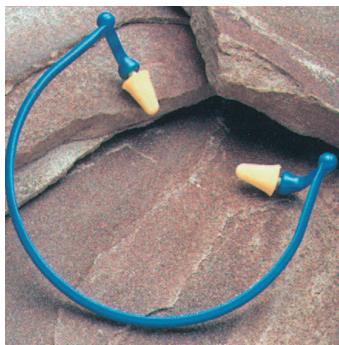

Reflex:

Reflex ist ein mehrfach verstellbarer Bügelgehörschutz mit neuartiger Gelenkverstellung, die die Einstellung auf verschiedenen Positionen ermöglicht. Reflex ist dadurch schnell anzupassen. Reflex nutzt die Vorteile des E-A-R Form™ Schaumstoffs, einem innovativen, gesetzlich geschützten Material mit hervorragender Dämmung. Dämmung 27dB.