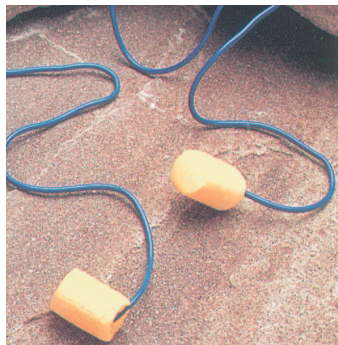

EarClassic

Classic Gehörschutzstöpsel werden aus einem weichen, schallabsorbierenden, polymeren Schaumstoff hergestellt, der das Gehör hervorragend und bequem während des ganzen Tages schützt. Ein idealer Schutz überall dort, wo Lärm zum Problem wird - ob bei der Arbeit oder während der Freizeit. In verschiedenen Größen erhältlich. Dämmung 28dB

Cabocord:

Bietet alle guten Eigenschaften des Classic und ist zusätzlich mit einer gut sichtbaren blauen Vinylkordel versehen. Dieser Gehörschutz ist besonders geeignet zum Einsatz in der Lebensmittel- und Veredelungsindustrie. Dämmung 28dB

Supersoft:

Für höchsten Komfort und Schutz. Supersoft Gehörschutzstöpsel sind weich und haben eine glatte Oberfläche. Zwei Größen sind erhältlich: Regular, die Standardgröße, paßt für die meisten Gehörgangsgößen, Plus ist bei größeren Gehörgängen anzuwenden. Dämmung 32dB

Express:

Durch das neuartige Stöpseldesign drückt sich der Schaumstoff leicht zusammen, läßt sich dadurch besonders leicht in den Gehörgang einsetzen und dehnt sich dort langsam wieder aus. So ergibt sich eine hervorragende Anpassung an nahezu jede Gehörgangsform. Der integrierte Stiel erleichtert die Handhabung. Erhältlich mit oder ohne Kordel. Dämmung 28 dB